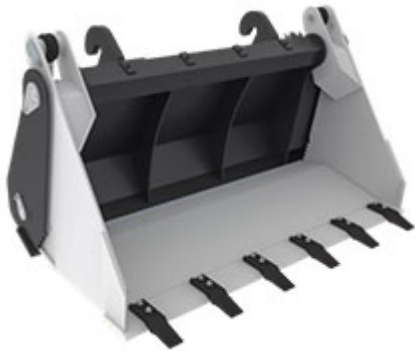

[Klappschaufeln 4 in 1](#)