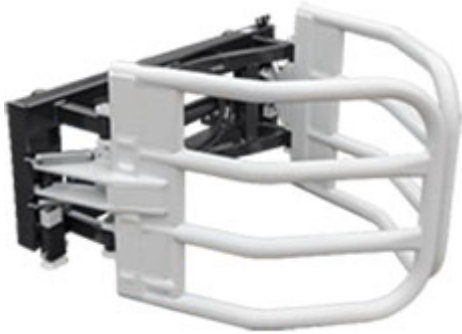

Zubehör Toyo Hoflader

Für jeden Einsatz das passende Werkzeug

Die Einsatzmöglichkeiten der Toyo Hoflader sind vielfältig: ob im Garten- und Landschaftsbau, in Industrie und Gewerbe, Land- und Bauwirtschaft, in der Pferdehaltung oder in der Lagerwirtschaft. Aber erst das passende Anbauwerkzeug macht aus unseren Maschinen wahre Multitools. Mit dem vielfältigen und intelligenten Zubehörprogramm entwickeln sich die Toyo Hoflader zu wahren Problemlösern.

[Baggerarme](#)

[Mähwerke](#)

[Rübenschaufeln](#)

[Kistendrehgeräte](#)

[Rundballenzangen](#)

[Holzgreifer für Palettengabeln](#)

[Schneeschilder](#)